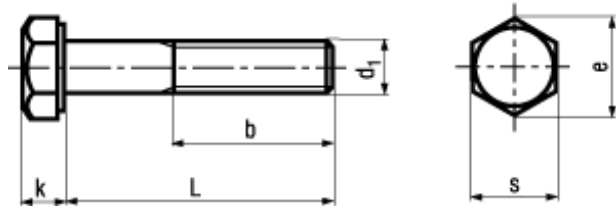

	DIN 931	ISO 4014			8.8
--	----------------	-----------------	--	--	------------

Standard withdrawn

BN 61
Hex head bolts
partially threaded
Steel 8.8
hot dip galvanized
<ul style="list-style-type: none"> • ~UNI 5737 • ~CSN 021101

M10; M12: wrench size according to ISO on request

Article#	d ₁	e	k	s	b	L
5317898	M8	14,38	5,3	13	22	35
1137220						40
5053463						45
1137247						50
1137255						60
1137263						70
1053825						80
5402685						100
1137271	M10	18,9	6,4	17	26	40
1137298						45
1053930						50
1053949						60
5402687						65
1053957						70
5402688						(75)
1053965						80
1053973						90
1053981						100
5402689						110
1054007						120
3278489					32	130
5397271						140
3217081						150

M10; M12: wrench size according to ISO on request

Article#	d ₁	e	k	s	b	L
3245016	M16	26,75	10	24	57	360
5402692	M20	33,53	12,5	30	46	65
1054325						70
1314025						(75)
1054333						80
1314033						90
1054341						100
5402693						110
1054368						120
5402694					52	130
1137395						140
1314041						150
1137409						160
1137417						180
1137425						200
1054392	M24	39,98	15	36	54	80
5402696						90
1054406						100
5402697						110
1054414						120
5402698					60	130
5402699						150
5402701	M30	50,85	18,7	46	66	100
5402702						110
5402703						120
5402704					72	130